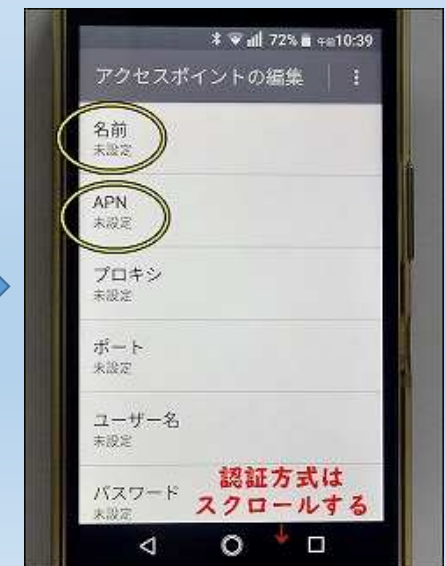

## Three Sim ATL Setting

- ①. 名前 3
  - ②. APN three.co.uk
  - ③. 認証方式 CHAP
- 他の項目は不要

最後に  
国際ローミング → データロー  
ミングを「ON」にする

- ◎ Settingは現地で行う
- ◎ SMSメールを待つ
- ◎ 野外で接続を確認する